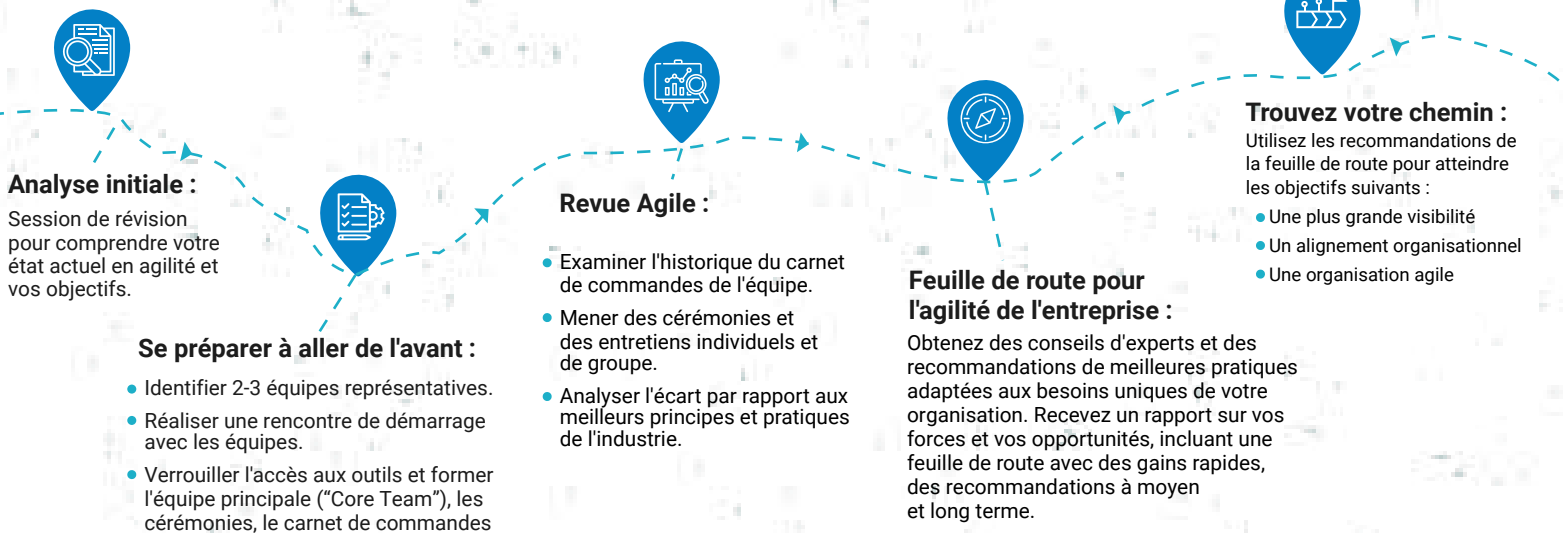

rego consulting

Laissez Rego vous guider

Évaluation de la maturité en agilité

Comment tracer votre chemin vers l'agilité de votre organisation?

Vous essayez de vous lancer dans une **démarche Agile** et vos équipes ne savent pas quoi faire?

Vous avez déjà commencé votre parcours Agile mais **vous vous êtes égaré**?

L'évaluation de la maturité agile de Rego vous aidera à identifier votre niveau de référence en matière d'agilité, à tirer parti de vos points forts et vous fournira une feuille de route personnalisée pour tracer votre chemin vers le succès en agilité.

L'approche d'évaluation éprouvée de Rego

Pour en savoir plus, contactez-nous dès aujourd'hui.

www.regoconsulting.com

info@regoconsulting.com